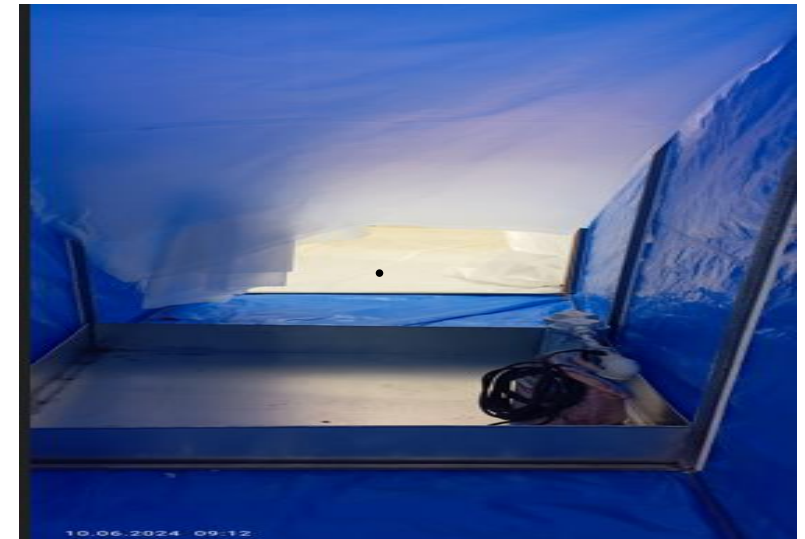

סה"כ 72 דלתות

קבלן אסבסט פריד
בפיקוח מפקח
חיצוני בלתי תלוי,
שבונה את תוכנית
הפינוי

אסבסט פריד

פינוי תוך אטימת
השטח + בדיקת
עשן + יח'
HEPA ליצירת
לחץ שלילי

09.06.2024 09:45

זיהוי, איתור,
ומעקב – חובת
פינוי עד 8/21 (10)
שנים מקבלת
(החוק)